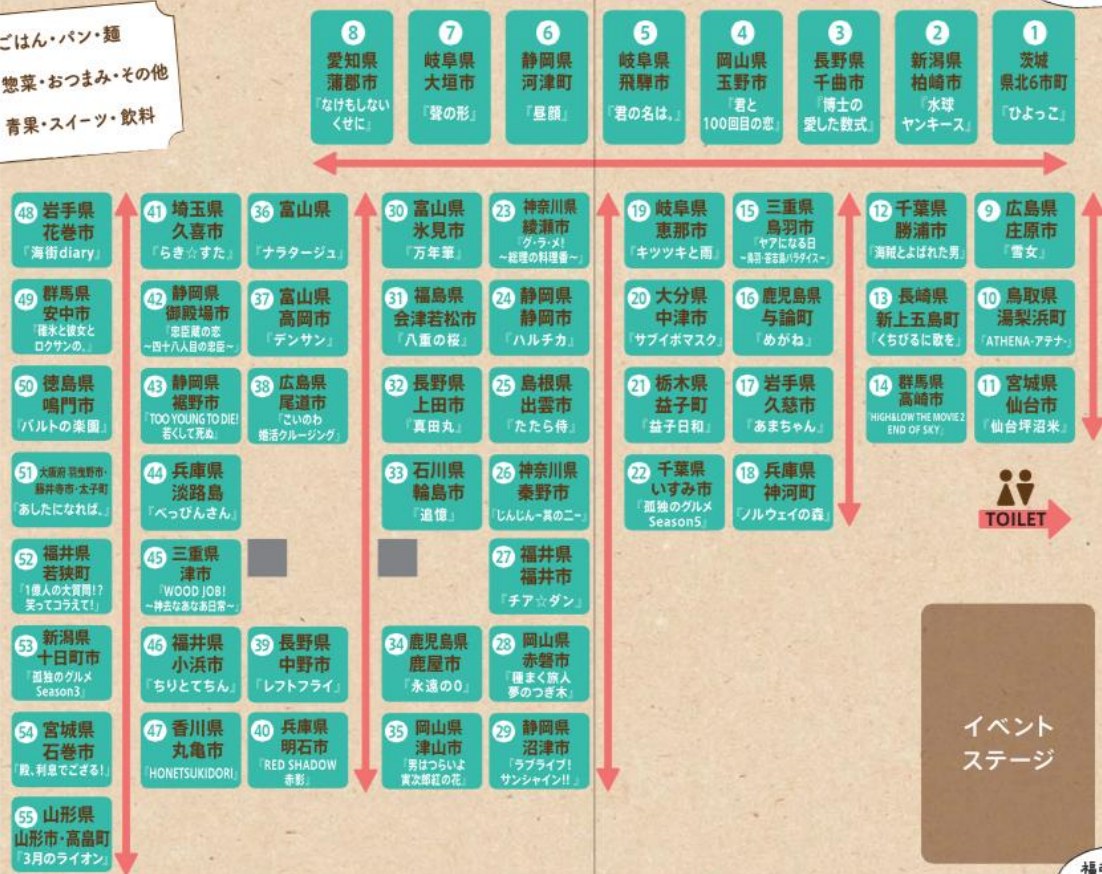

運営事務局  
「ロケーションジャパン」とは?

映画やドラマのロケ地や舞台を通して、  
地域の新たな魅力を発信、発信!  
ロケツーリズムによる、新しい旅を  
提案する日本で唯一のロケ地情報誌です。  
詳細はロケーションジャパンブースで!  
＜ロケツーリズムとは＞  
映画、ドラマのロケ地を訪ね、  
風景・食を堪能し、人々のおもてなしに触れ、  
その地域のファンになること。

スポンサー  
一覧

ごはん・パン・麺  
惣菜・おつまみ・その他  
青果・スイーツ・飲料

# 全国ふるさと甲子園 会場MAP

## 飲食スペース

リーガロイヤルホテル東京 伊豆今井浜東急ホテル

宿泊券: 1泊2名様  
「スイートツイン・トップ(大規模個室・朝食付)」  
宿泊券(約63,000円相当)

宿泊券: 1泊2名様  
「スタンダードツインルーム32㎡(朝食付)」  
宿泊券(約40,000円相当)

追加チケットに付いている「福引券」3枚で抽選会に参加しよう!  
豪華食事券やホテル宿泊券など、お得なプレゼントがもたらさる。